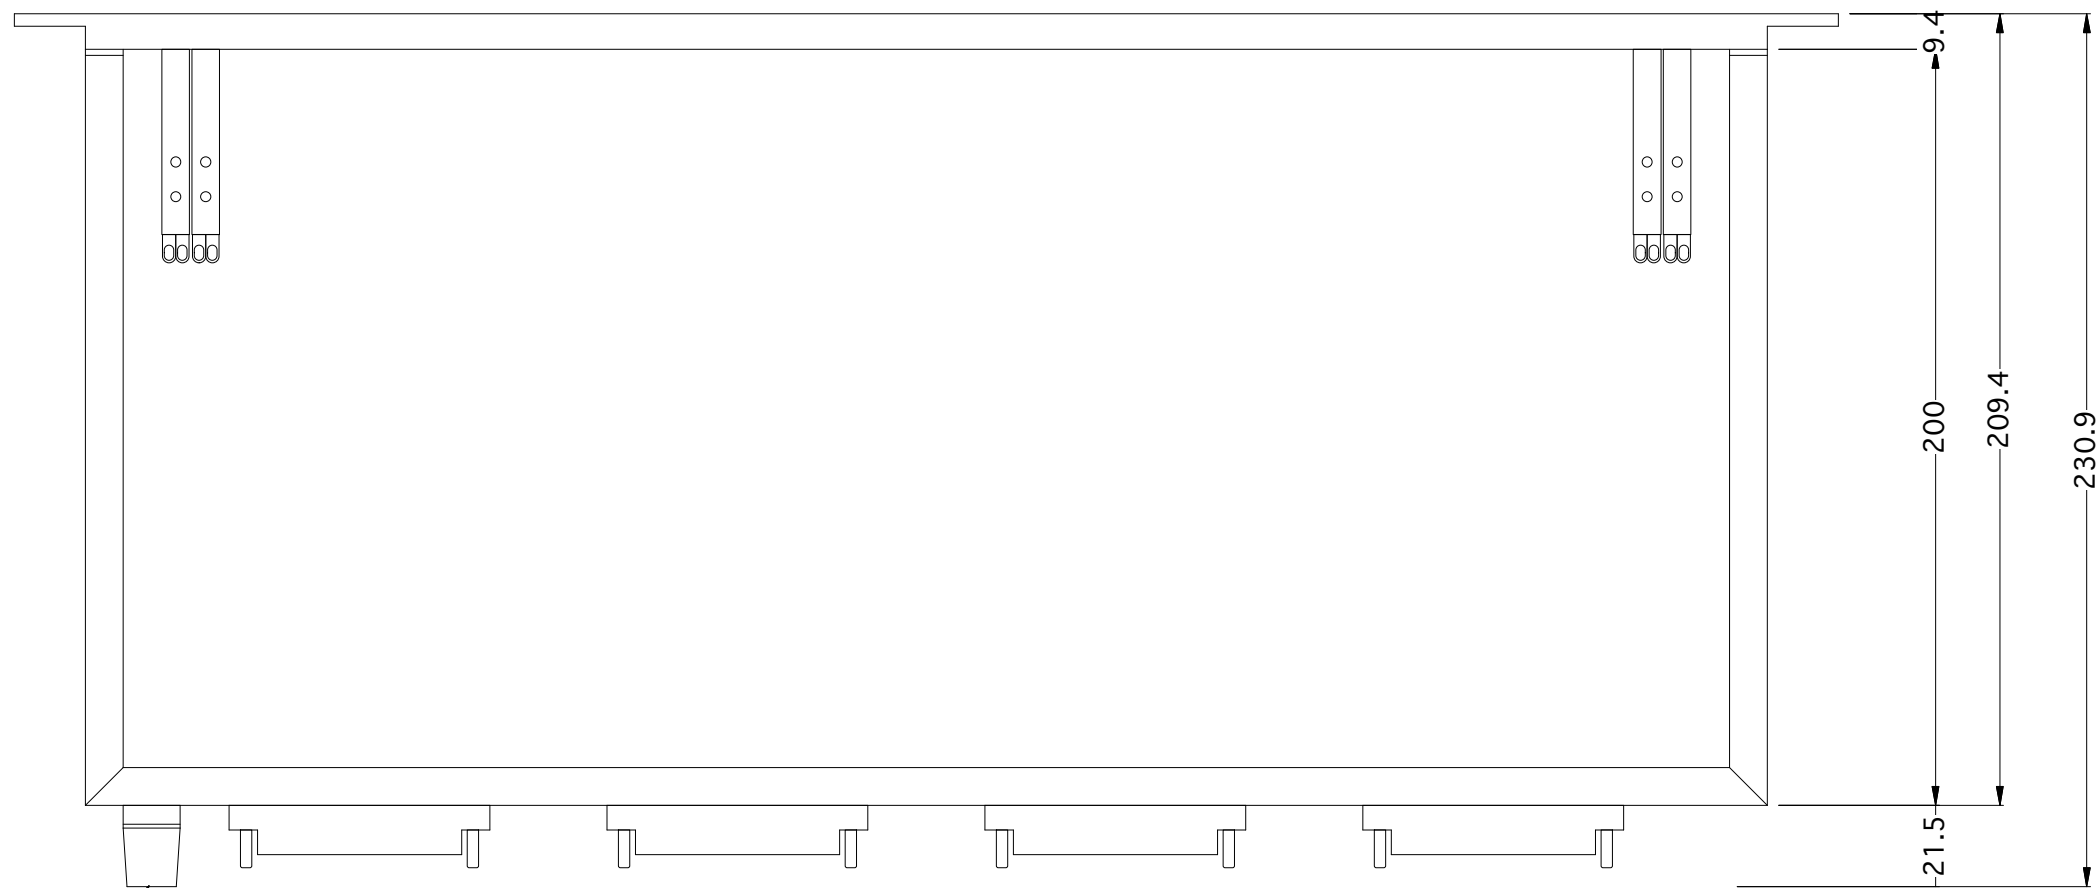

名称：銘板サイズ (431×9)

アースターミナル

ERJ 90-602(オス座)

					フロントパネル;アルミ(シルバー塗装) コネクターフレーム;スチール(黒メッキ) I/O コネクター;エルコ 90-602(オス座)	5	Scale	1/2	タイトル	M & M バンタムパッチベイ
						9		A3	図名	プリワイヤード(ステレオピッチ)
						8	Date	98/11/1		
						7	Drawing	M,S		Make-up Company
						6				