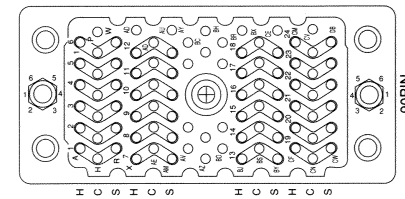

名称：銘板サイズ (431×9)

アースターミナル

ERJ 90-602(オス座)

					フロントパネル;アルミ(シルバー塗装) コネクターフレーム;スチール(黒メッキ) I/O コネクター;エルコ 90-602(オス座)	5	Scale	1/2	タイトル	M & M バンタムパッチベイ
						9		A3	図名	プリワイヤード(ステレオピッチ)
						8	Date	98/11/1		
						7	Drawing	M,S		Make-up Company
						6				