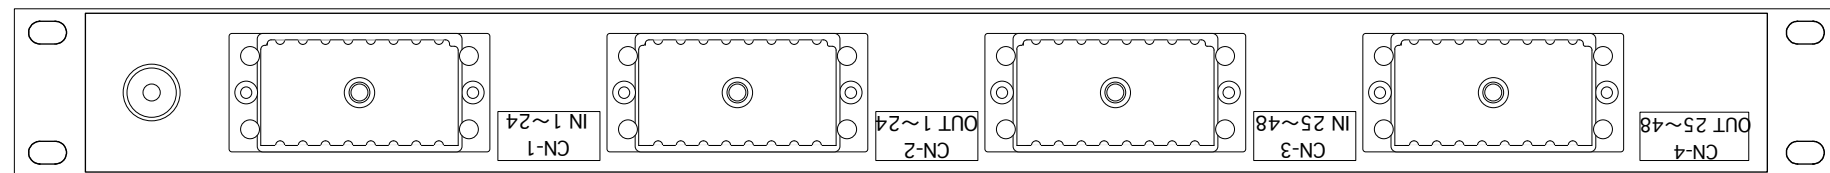

名称：銘板サイズ (431×9)

アースターミナル

ERJ 90-602(オス座)

					フロントパネル;アルミ(シルバー塗装) コネクターフレーム;スチール(黒メッキ) I/O コネクター;エルコ 90-602(オス座)	5	Scale	1/2	タイトル	M & M バンタムパッチベイ
						9		A3	図名	プリワイヤード(ステレオピッチ)
						8	Date	98/11/1		
						7	Drawing	M,S		Make-up Company
						6				